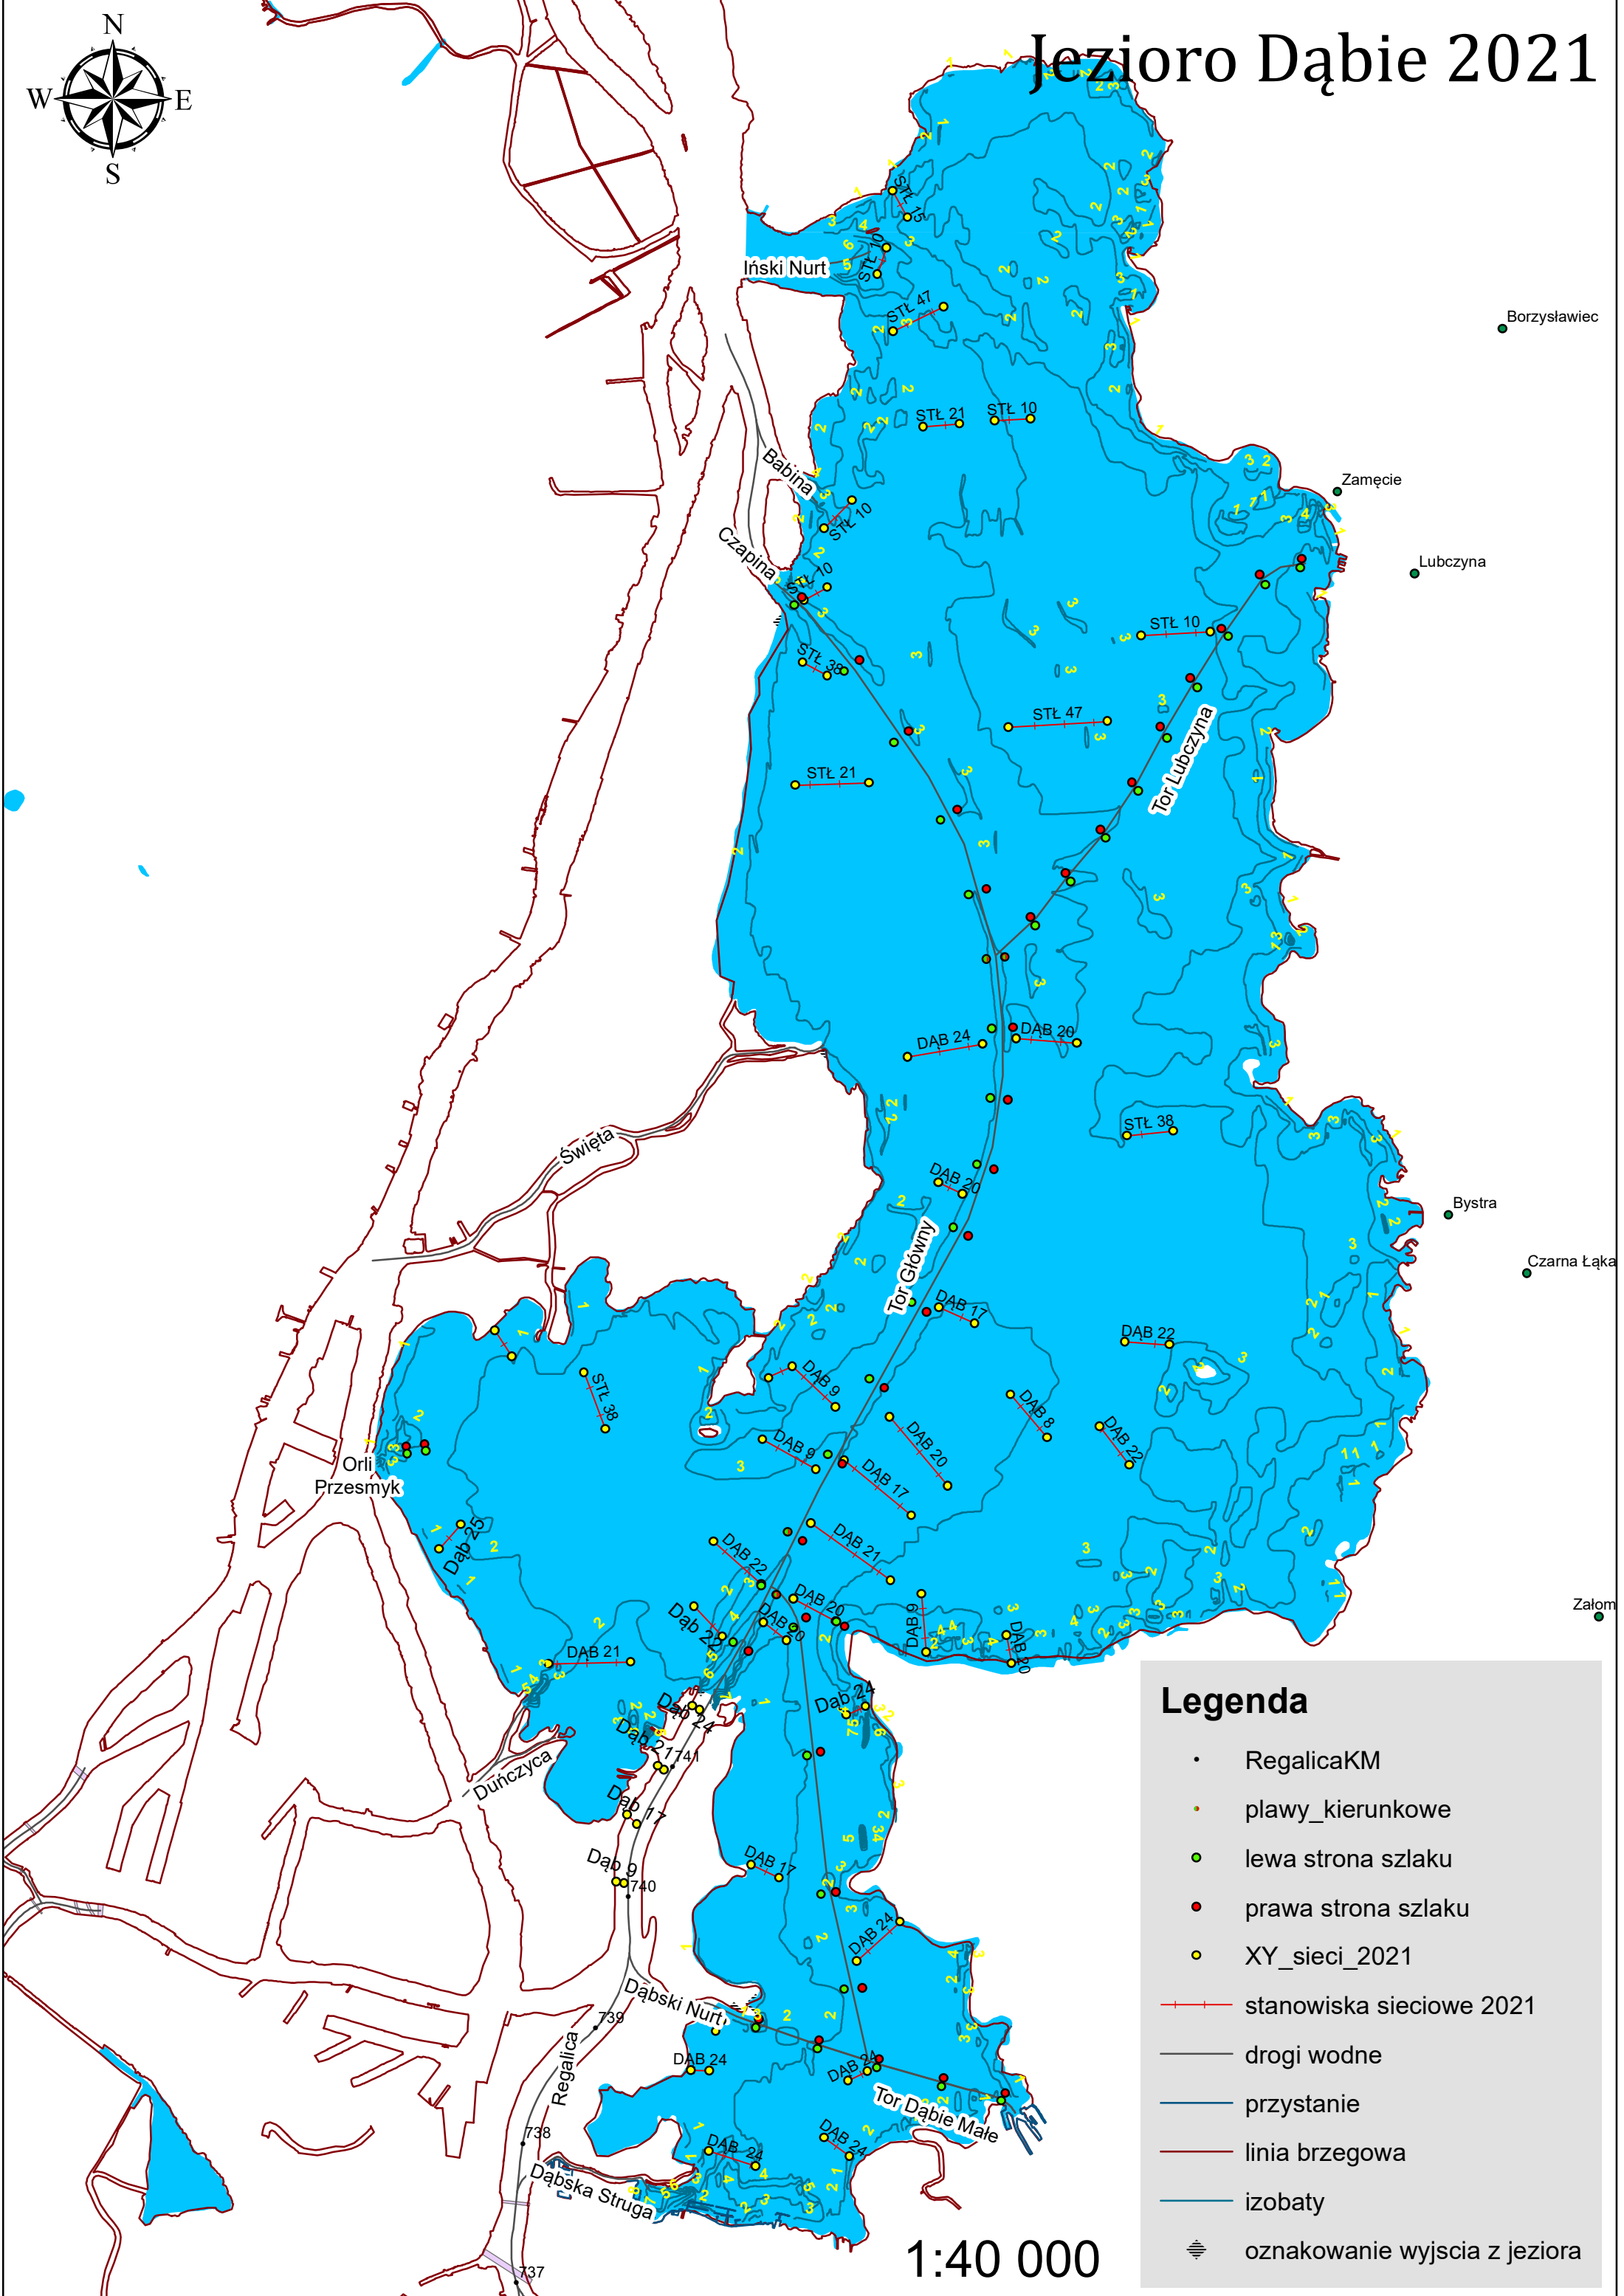

# Jeziro Dąbie 2021

### Legenda

- RegalicaKM
- plawy\_kierunkowe
- lewa strona szlaku
- prawa strona szlaku
- XY\_sieci\_2021
- +— stanowiska sieciowe 2021
- drogi wodne
- przystanie
- linia brzegowa
- izobaty
- ⊕ oznakowanie wyjscia z jeziora

1:40 000